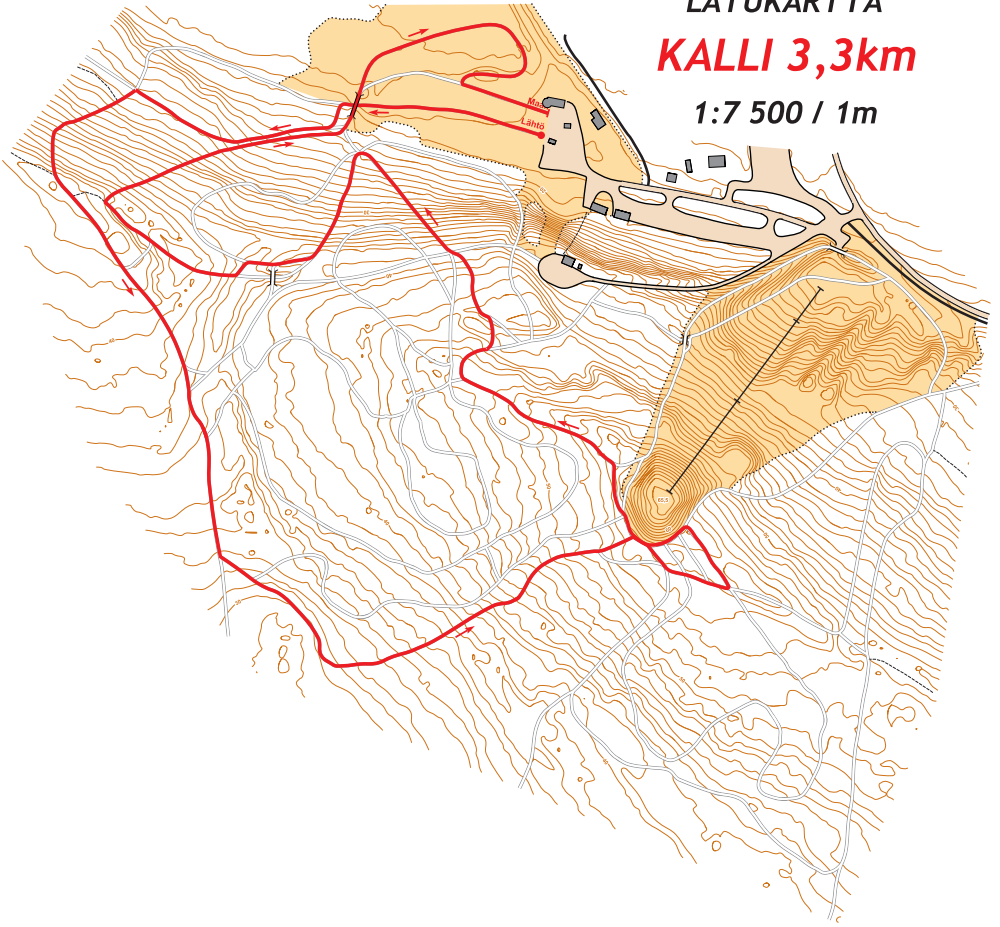

LATUKARTTA
KALLI 3,3km

1:7 500 / 1m

Kokonaisnousu 79 m

Lähtöpisteen korkeus 18 m

Minimikorkeus 15 m

Kokonaislasku 79 m

Loppupisteen korkeus 18 m

Maksimikorkeus 57 m