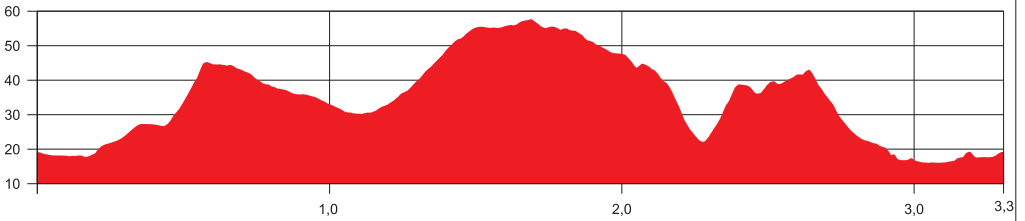

LATUKARTTA
KALLI 3,3km

1:7 500 / 1m

Kokonaisnousu 79 m

Lähtöpisteen korkeus 18 m

Minimikorkeus 15 m

Kokonaislasku 79 m

Loppupisteen korkeus 18 m

Maksimikorkeus 57 m