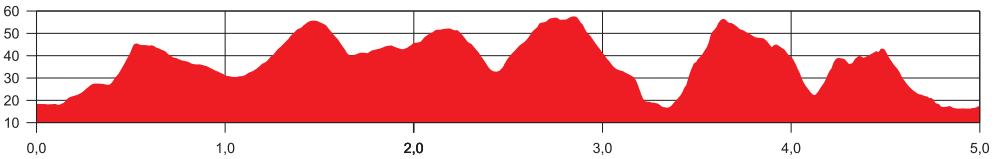

## KALLI 5km

1:2 000 / 1m

Kokonaisnousu	152 m	Lähtöpisteen korkeus	17 m	Minimikorkeus	15 m
Kokonaislasku	153 m	Loppupisteen korkeus	17 m	Maksimikorkeus	57 m