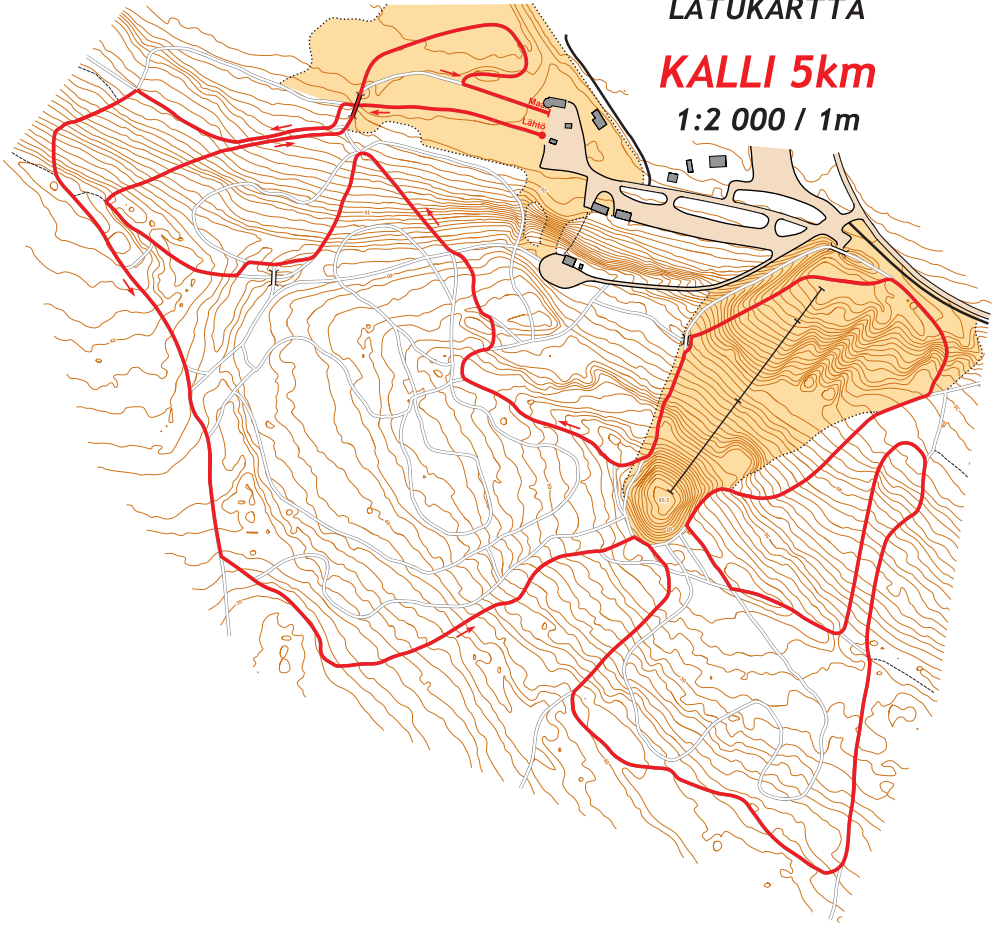

# LATUKARTTA

## KALLI 5km

1:2 000 / 1m

Kokonaisnousu	152 m	Lähtöpisteen korkeus	17 m	Minimikorkeus	15 m
Kokonaislasku	153 m	Loppupisteen korkeus	17 m	Maksimikorkeus	57 m