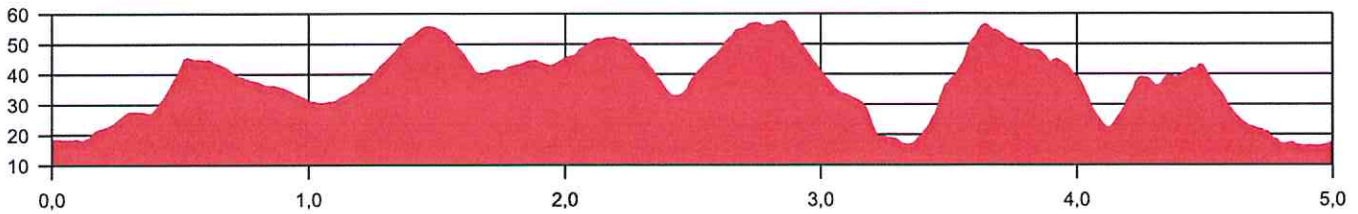

- █ = KÄVELY REITTI
- █ = HUOLTAJIEN JUOTOPAIKAT

LATUKARTTA

KALLI 5km

1:2 000 / 1m

Kokonaisnousu	152 m	Lähtöpisteen korkeus	17 m	Minimikorkeus	15 m
Kokonaislasku	153 m	Loppupisteen korkeus	17 m	Maksimikorkeus	57 m